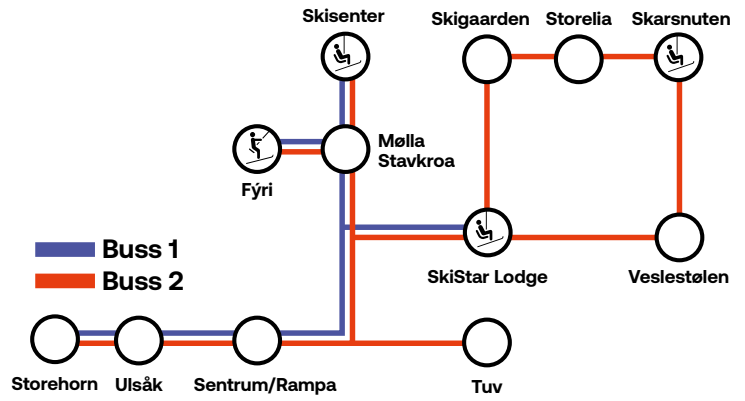

SKI BUSS

Gyldig fra: 26.02.24 - 17.03.24

Time table from: 26.02.24 - 17.03.24

1

Alle dager: 08.20-11.55 (hver 30 min)

Daily: 08.20-11.55 (every 30 min)

Pause mellom
11.55-13.00

Break between
11.55-13.00

Alle dager: 13-17.25 (hver 30 min)

Daily: 13-17.25 (every 30 min)

Gratis / Free

Storehorn	08.20			09.55	10.55		
Ulsåk	08.20			09.55	10.55		
Sentrum/Rampa	08.30	09.00	09.30	10.00	10.30	11.00	11.30
Mølla/Stavkroa	08.33	09.03	09.33	10.03	10.33	11.03	11.33
Skisenter	08.35	09.05	09.35	10.05	10.35	11.05	11.35
Fýri	08.40	09.10	09.40	10.10	10.40	11.10	11.40
SkiStar Lodge	08.45	09.15	09.45	10.15	10.45	11.15	11.45
Sentrum	08.55	09.25	09.50	10.25	10.50	11.25	11.55
Ulsåk				09.55	10.55		
Storehorn				09.55	10.55		

Sentrum/Rampa	13.00	13.30	◀Hver 30 min▶	17.00
Mølla/Stavkroa	13.03	13.33	◀Hver 30 min▶	17.03
Skisenter	13.05	13.35	◀Hver 30 min▶	17.05
Fýri	13.10	13.40	◀Hver 30 min▶	17.10
SkiStar Lodge	13.15	13.45	◀Hver 30 min▶	17.15
Sentrum	13.25	13.55	◀Hver 30 min▶	17.25